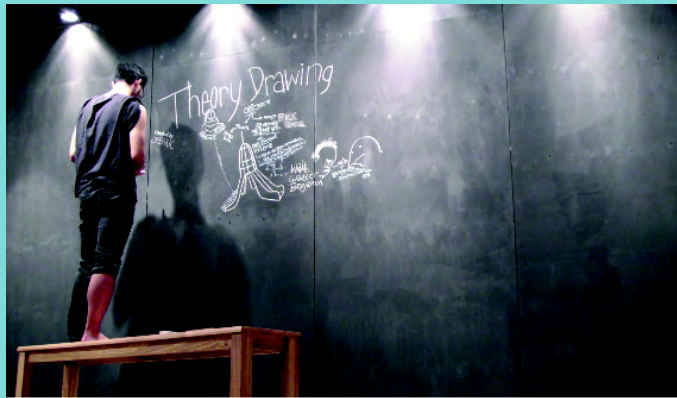

예술가의 집
개관 1주년 기념행사

예술가,
집에서
놀다

2011년

10시
~
21시

예술가의 집
한국문화예술위원회의

전시 - 예술을 위한 설계도 The Blueprint for Art

12월 9일 ~

일러스트레이터 김한민의 드로잉으로 풀어낸 예술과 예술작품,
그리고 예술가의 집에 대한 이야기.
예술가의집 3층 복도 곳곳에서 만날 수 있습니다.

창조적 영감과 즉흥적 발상에 의해 탄생하는 예술 작품들.
신비에 둘러싸인 이 작품 제작 과정에서 엄밀한 계획, 짜임새 있는
체계란 어떤 의미를 지닐까?
또, 그에 관한 토론과 정책 수립은 어떤 영향을 미칠까?
예술작업의 세계를 들여다보면 의외로 이런 인위적인 노력들이
상당 부분을 차지하고 있다.

그렇다면 예술을 위한 설계도, 예술이 더 잘 탄생할 수 있도록
만들어내는 '장치'의 설계도라는 개념도 가능하지 않을까?
아니, 이미 진행되고 있는 것이 아닐까?
바로 이 '예술가의 집'에서?

- 김한민 -

* 김한민은 현재 문화공간 숨도의 아트디렉터로 활동 중이며,
최근 그림책 <공간의 요정>(2011)을 발표한 일러스트레이터 겸 저자이다.

작은 콘서트 - 시낭독과 어쿠스틱 밤

예술인카페 슬로우가든
12월 9일 19:00~21:00

출연진 : 시동인 작란 (作亂), 박 솔, 차가운 체리

서효인
김수영 문학상
[저서]
이게 다 야구 때문이다
소년 파티잔 행동 지침