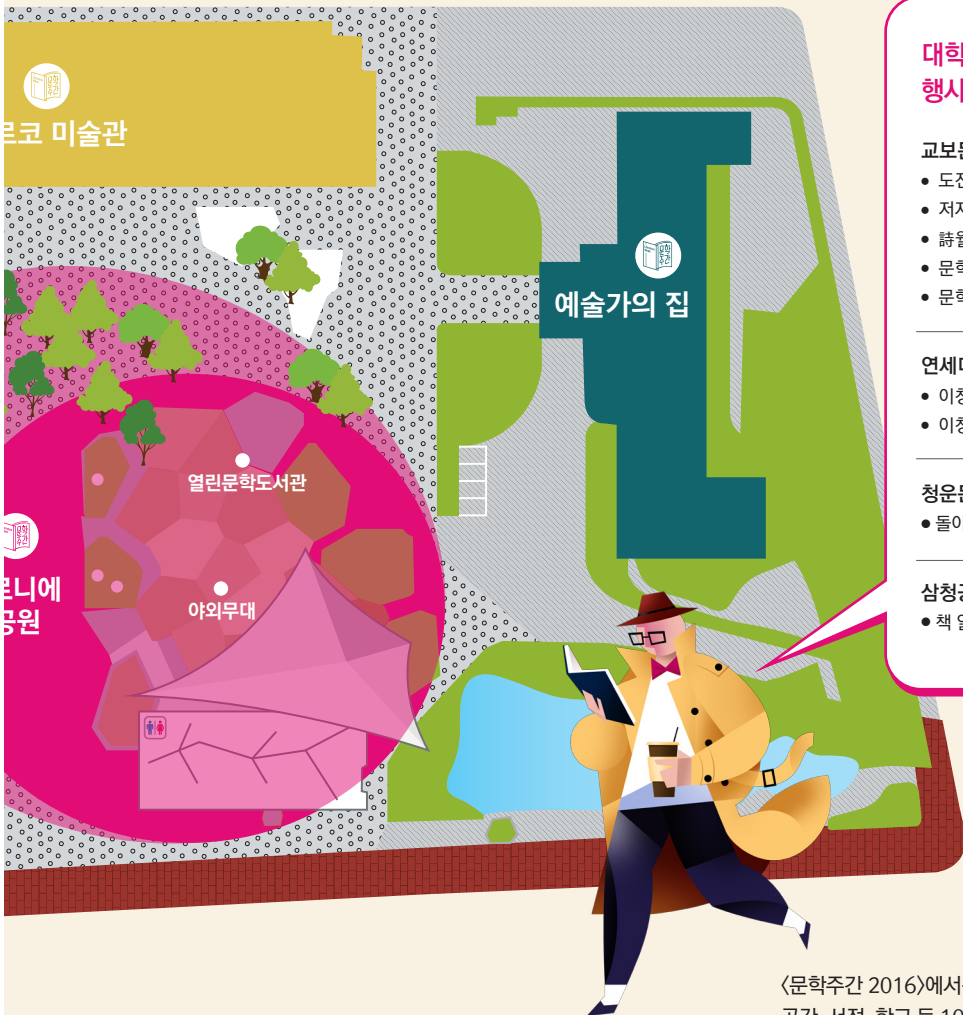

## 문학주간 2016 소개

2016년 10월 8일부터 14일까지 일주일간 대한민국에 문학의 문이 활짝 열립니다.  
책장 너머의 세계에서 즐거움과 감동 그리고 휴식과 위안을 얻으시기 바랍니다.  
멀지 않은 곳에서 가족과 이웃, 친구 그리고 동료와 함께 문학을 만나보세요.  
보고, 읽고, 듣고, 말하고, 느끼고, 체험하는 문학.  
이 모든 것이 가능한 <문학주간 2016>이 지금 당신 앞에 펼쳐집니다.

Literature Week  
**문학주간**  
 2016

행사장 지도

- 마로니에 공원
- 종합안내부스
- 지하 다목적홀
- 열린문학도서관
- 야외무대
- 이음센터
- 예술가의 집
- 아르코 미술관

**이음센터**

**이음홀**

- 문학버스킹1, 2
- 문학영상콘테스트 결선작품 상영 및 시상식
- 청소년 시축제 낭독경연 및 시상식

**야외무대**

- 문학플리마켓

**마로니에 공원**

**야외무대**

- 개막행사 | 문학으로 채운 하루
- 제34회 마로니에 전국여성백일장
- EBS FM <음악이 흐르는 책방, 박원입니다> 공개방송

**지하 다목적홀**

- 문학집배원 10주년 기념전시 및 문학비타민 상영
- 문학영상콘테스트 수상작 상영

**열린문학도서관**

- 시민참여프로그램

**대학로 이외에도 <문학주간 2016> 행사를 만날 수 있습니다.**

**교보문고 광화문점**

- 도전 문학 골든벨(10.8)
- 저자 강연회(10.9)
- 詩월 詩일 詩가 있는 밤(10.10)
- 문학집배원 10주년 기념전시(10.8~14)
- 문학영상콘테스트 현장투표(10.7)

**연세대학교 문과대학**

- 이청준 문학심포지엄(10.14)
- 이청준 소설읽기 백일장(10.14)

**청운문학도서관**

- 돌아온 소설리스트 토크콘서트(10.12)