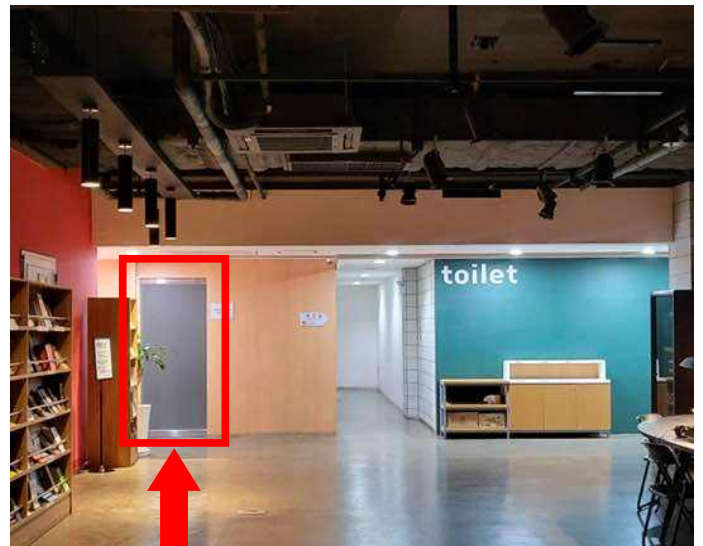

입찰접수처 찾아오시는 길

① 대학로예술극장 건물

② 이디야 입구 옆 출입구로 진입

③ 복도 끝 유리문으로 진입

④ 정면 불투명 유리문으로 진입