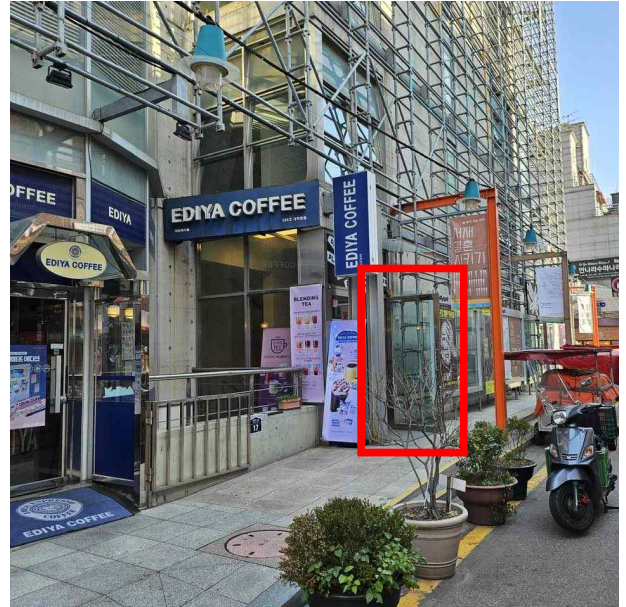

입찰접수처 찾아오시는 길

① 대학로예술극장 건물

② 이디야 입구 옆 출입구로 진입

③ 복도 끝 유리문으로 진입

④ 정면 불투명 유리문으로 진입