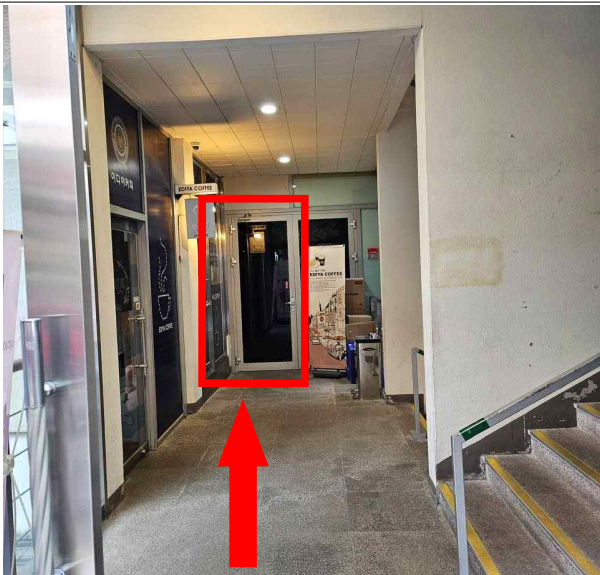

입찰접수처 찾아오시는 길

① 대학로예술극장 건물

② 이디야 입구 옆 출입구로 진입

③ 복도 끝 유리문으로 진입

④ 정면 불투명 유리문으로 진입