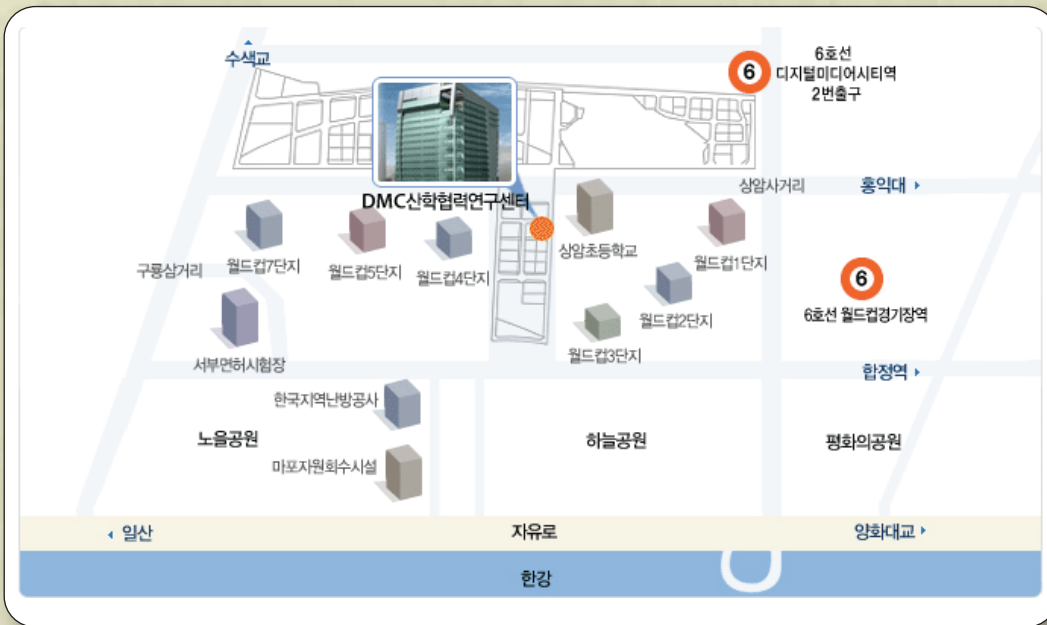

오시는 길

창의도시포럼

디지털시대의 창의성

- | : 2010 12 11 () 14:00-18:00 PM
- | : DMC 3
- | :
- | : creativecityforum@gmail.com

지하철 : 6 2 100m
(15, 172, 6715, 7016)

버스노선 : 2 (15, 271, 7016)
2 (271)

위치 : - 2
700m , 2

주소 : ()121-270 E3-2 DMC